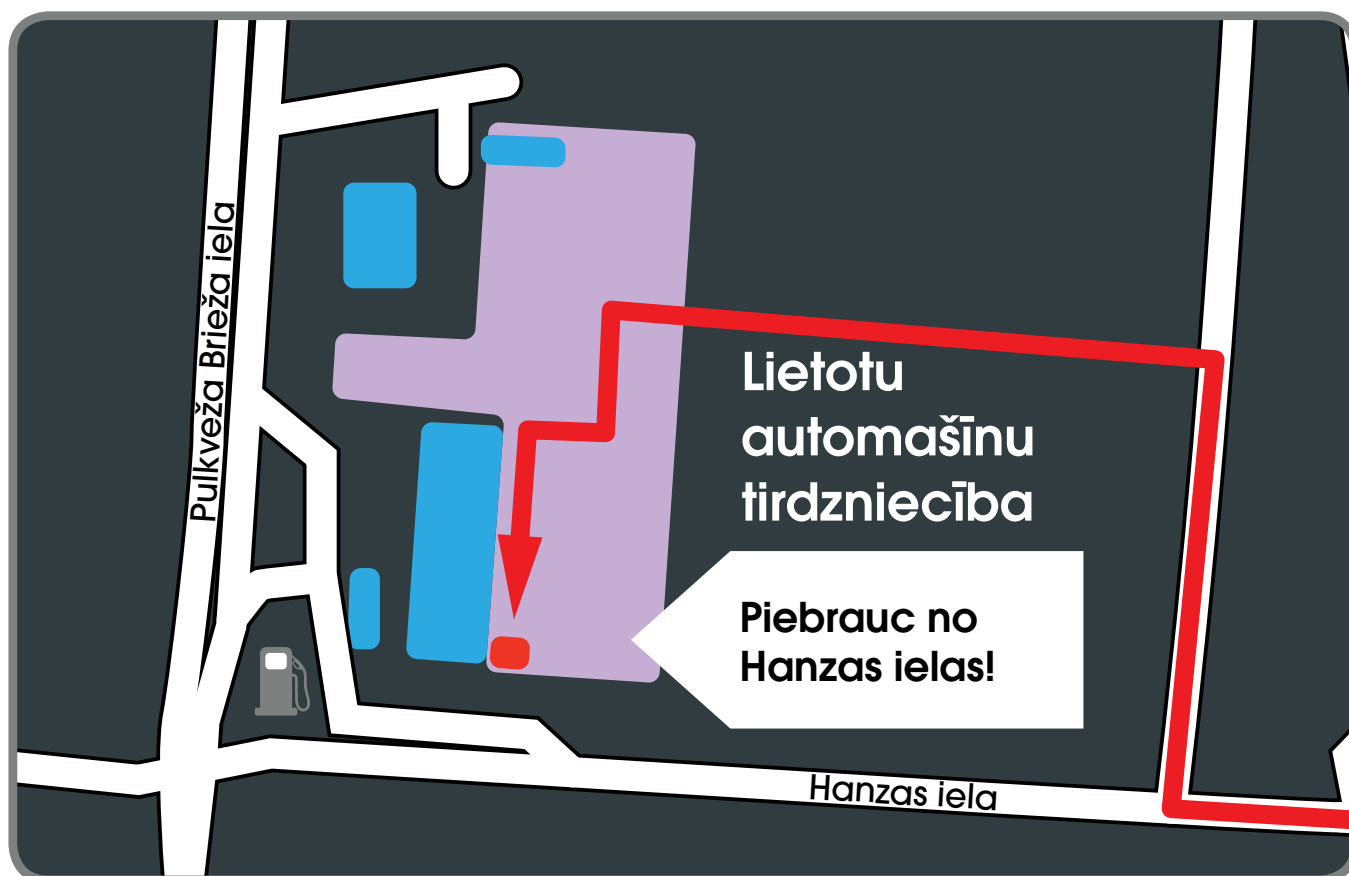

Vēlamies informēt, ka blakus mazlietoto automobiļu tirdzniecības vietai **Mazliet.lv uz Pulkveža Brieža ielas notiek ceļa remonts**, un tāpēc ir parādījušies pāris braukšanas ierobežojumi. Aicinām izmantot šo karti, lai ērtāk nokļūtu pie mums!

Piebraukšana no Pulkveža Brieža ielas ir slēgta, tāpēc ierosinām braukt no Hanzas ielas puses. Tālāk jāpiebrauc pie šlagbauma, jānospiež poga, jāpaņem čeks un jābrauc iekšā teritorijā. Vēl nedaudz taisni un pagrieziens pa kreisi, brauciens līdz galam, un tad ar čeku dodies pie pārdevēja-konsultanta un viss.

Apmaksu par stāvvietu veikt nevajag (ja apmeklējuma garums ir līdz 1 stundai).

Atvainojamies par sagādātajām neērtībām.

Drīzumā varēs ērti piebraukt gan no Pulkveža Brieža ielas puses, gan no Hanzas ielas puses!